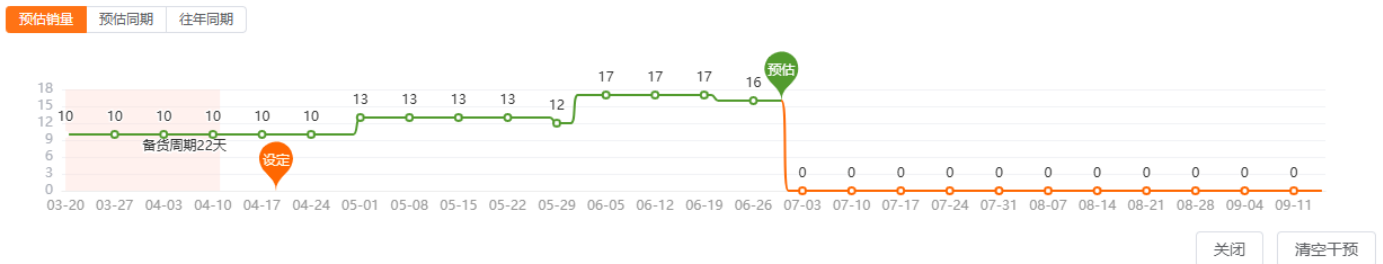

日均销量干预

以下三个区间段设置一种即可，否则数据会存在冲突

中华田园橘猫狸花猫纯白纯黑三花猫混血猫咪幼崽小奶猫幼崽猫
SKU123456

0 月销 0 周销 0 日均

近期 区间 按月

预计日均销量

近1个月 近2个月 近3个月 近半年 近1年

保存