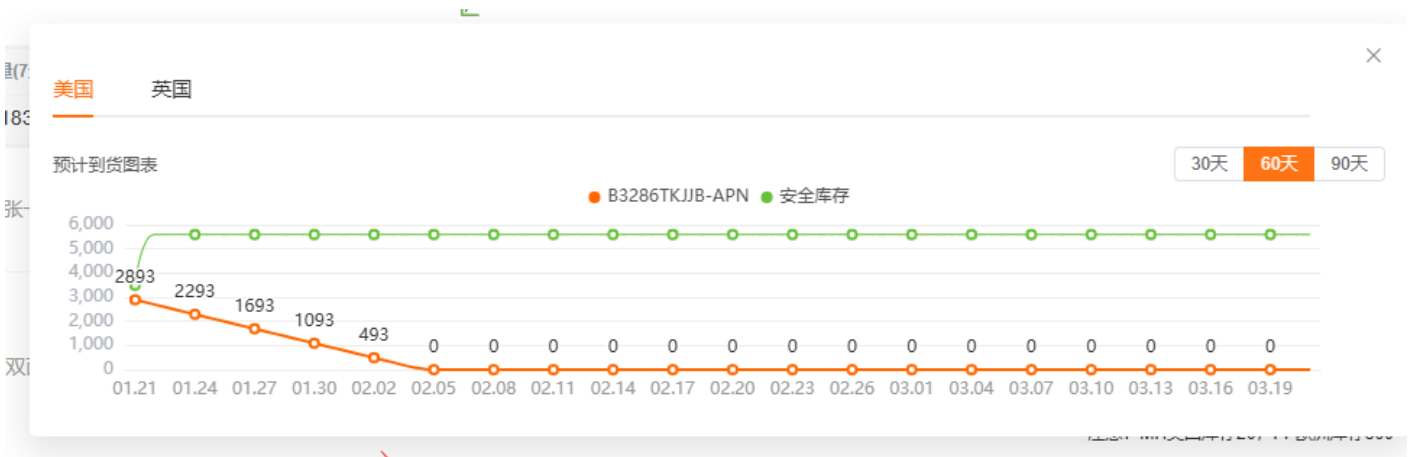

XXXXXXXXXX

6.1

图片 名称/SKU 报表 发货需求量

销量报表

情人节 红

6.2

司款企鹅+3个不同款北极熊+2片大号雪花+... 1223 0 0 25年圣诞US 1800 UK 600 EU 750

6.3