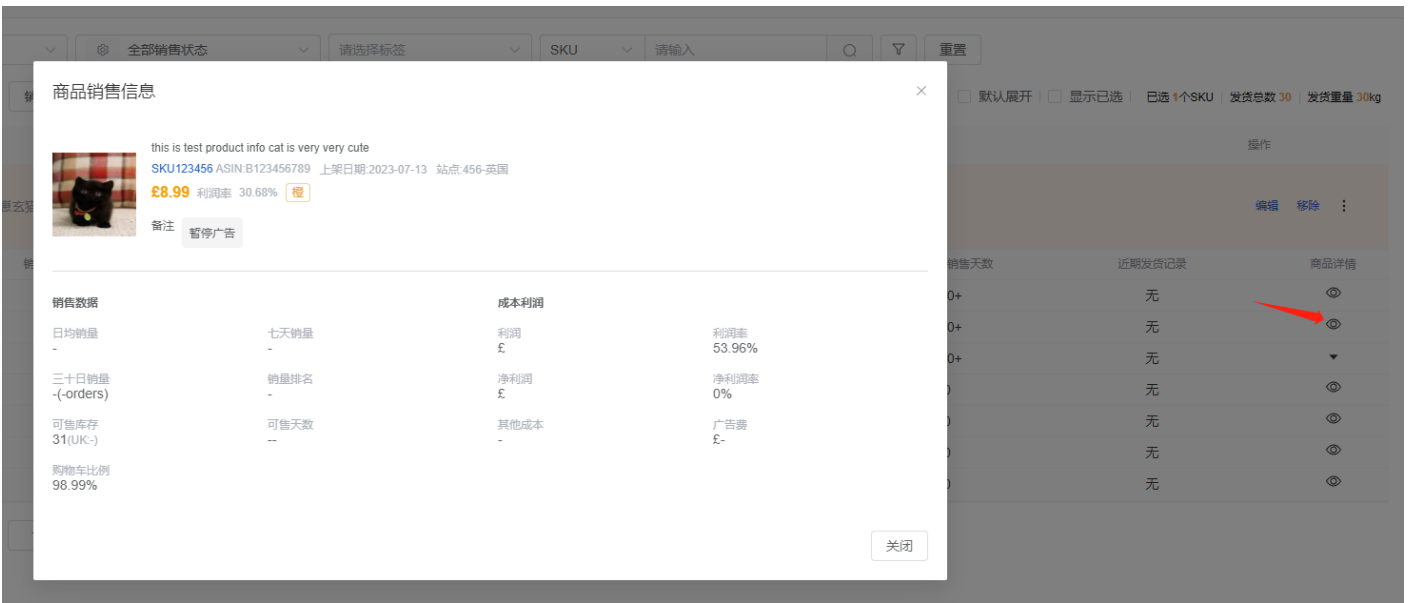

6.7 [ ] [ ] [ ] [ ] [ ] [ ] [ ] [ ]